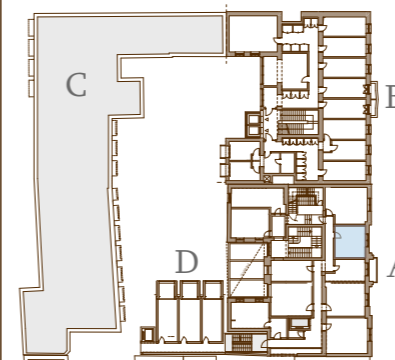

NOTE: for illustrative purposes only, sizes are approximate, not to scale, not to measurement! +-5% possible deviation! **Scale = 1:40**

MEGJEGYZÉS: csak bemutató céllal készült, méretek közelítőek, nem szabványos léptékű ábra, mérésre nem alkalmas! +- 5% eltérés lehetséges! **m = 1:40**

N
GROUP

1158 Budapest
Késmárk u. 13.

TYPE TÍPUS

DOUBLE

AREA TYPE

HELYISÉGEK

UNITLAKÁS

Kitchen / Konyha
Living area / Nappali tér
Bathroom / Fürdőszoba
Study area / Tanuló
Sleeping area (gallery) / Háló (galéria)

A104

TOTAL including interior walls
belső válaszfalakkal **27,3 m²**

NORTH ÉSZAK

N
Budapest

1077 Budapest
Rottenbiller u. 17-19