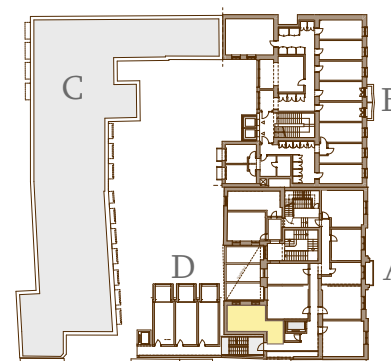

NOTE: for illustrative purposes only, sizes are approximate, not to scale, not to measurement! +/-5% possible deviation! **Scale = 1:50**

MEGJEGYZÉS: csak bemutató céllal készült, méretek közelítőek, nem szabványos léptékű ábra, mérésre nem alkalmas! +/- 5% eltérés lehetséges! **m = 1:50**

N
GROUP

1158 Budapest
Késmárk u. 13.

TYPE TÍPUS

2xDOUBLE

AREA TYPE HELYISÉGEK

Kitchen / Konyha
Living area / Nappali tér
Bathroom / Fürdőszoba
2 x Study area / Tanuló
2 x Personal area (gallery) / Háló (galéria)

TOTAL including interior walls
belső válaszfalakkal **40,7 m²**

UNITLAKÁS

A108

FIRST FLOOR 1. EM.

NORTH ÉSZAK

N
Budapest

1077 Budapest
Rottenbiller u. 17-19