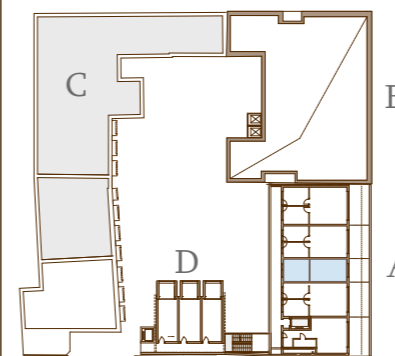

NOTE: for illustrative purposes only, sizes are approximate, not to scale, not to measurement! +-5% possible deviation! **Scale = 1:40**

MEGJEGYZÉS: csak bemutató céllal készült, méretek közelítőek, nem szabványos léptékű ábra, mérésre nem alkalmas! +- 5% eltérés lehetséges! **m = 1:40**

N
GROUP

1158 Budapest
Késmárk u. 13.

TYPE TÍPUS

DOUBLE

AREA TYPE HELYISÉGEK

Kitchen, dining area / Konyha, étkező
Living area / Nappali tér
Bathroom / Fürdőszoba
Study area / Tanuló
Sleeping area / Háló

UNITLAKÁS

A403

TOTAL including interior walls
belső válaszfalakkal **28,6 m²**
TERRACE/TERASZ **9,5 m²**

FOURTH FLOOR 4. EM.

NORTH ÉSZAK

N
Budapest

1077 Budapest
Rottenbiller u. 17-19