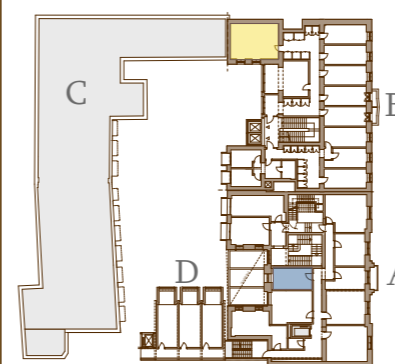

NOTE: for illustrative purposes only, sizes are approximate, not to scale, not to measurement! +-5% possible deviation! **Scale = 1:50**

MEGJEGYZÉS: csak bemutató céllal készült, méretek közelítőek, nem szabványos léptékű ábra, mérésre nem alkalmas! +- 5% eltérés lehetséges! **m = 1:50**

1158 Budapest
Késmárk u. 13.

TYPE TÍPUS

2xDOUBLE

AREA TYPE

Kitchen / Konyha
Living area / Nappali tér
Bathroom / Fürdőszoba
2 x Study area / Tanuló
2 x Personal area (gallery) / Háló (galéria)

TOTAL including interior walls
belső válaszfalakkal

53,7 m²

HELYISÉGEK

UNITLAKÁS

B101

FIRST FLOOR 1. EM.

NORTH ÉSZAK

1077 Budapest
Rottenbiller u. 17-19