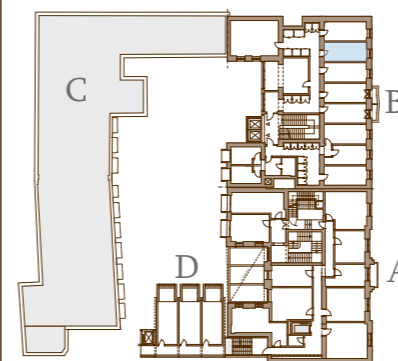

**NOTE:** for illustrative purposes only, sizes are approximate, not to scale, not to measurement! +-5% possible deviation! **Scale = 1:40**

**MEGJEGYZÉS:** csak bemutató céllal készült, méretek közelítőek, nem szabványos léptékű ábra, mérésre nem alkalmas! +- 5% eltérés lehetséges! **m = 1:40**

1158 Budapest  
Késmárk u. 13.

TYPE TÍPUS

**DOUBLE**

AREA TYPE

Kitchen / Konyha  
Living area / Nappali tér  
Bathroom / Fürdőszoba  
Study area / Tanuló  
Sleeping area (gallery) / Háló (galéria)

**TOTAL** including interior walls  
belső válaszfalakkal

**24,4 m<sup>2</sup>**

HELYISÉGEK

UNITLAKÁS

**B104**

FIRST FLOOR 1. EM.

**NORTH ÉSZAK**

1077 Budapest  
Rottenbiller u. 17-19