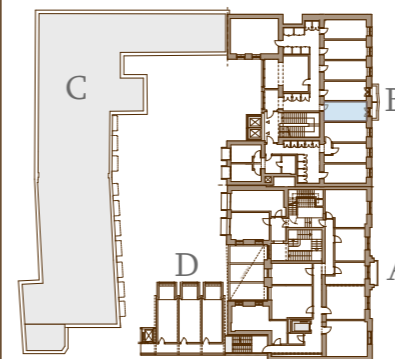

NOTE: for illustrative purposes only, sizes are approximate, not to scale, not to measurement! +-5% possible deviation! **Scale = 1:40**

MEGJEGYZÉS: csak bemutató céllal készült, méretek közelítőek, nem szabványos léptékű ábra, mérésre nem alkalmas! +- 5% eltérés lehetséges! **m = 1:40**

N
GROUP

1158 Budapest
Késmárk u. 13.

TYPE TÍPUS

DOUBLE

AREA TYPE

HELYISÉGEK

UNITLAKÁS

Kitchen / Konyha
Living area / Nappali tér
Bathroom / Fürdőszoba
Study area / Tanuló
Sleeping area (gallery) / Háló (galéria)

B106

TOTAL including interior walls
belső válaszfalakkal **24,4 m²**
BALCONY/ERKÉLY **1,7 m²**

FIRST FLOOR 1. EM.

NORTH ÉSZAK

N
Budapest

1077 Budapest
Rottenbiller u. 17-19