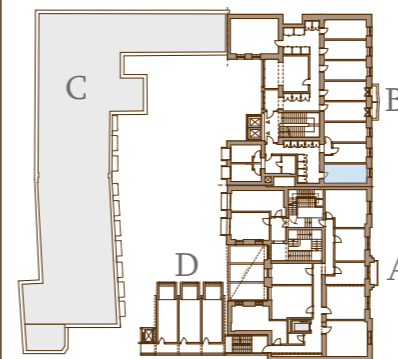

NOTE: for illustrative purposes only, sizes are approximate, not to scale, not to measurement! +-5% possible deviation! **Scale = 1:40**

MEGJEGYZÉS: csak bemutató céllal készült, méretek közelítőek, nem szabványos léptékű ábra, mérésre nem alkalmas! +- 5% eltérés lehetséges! **m = 1:40**

1158 Budapest
Késmárk u. 13.

TYPE TÍPUS

DOUBLE

AREA TYPE

HELYISÉGEK

UNITLAKÁS

Kitchen / Konyha
Living area / Nappali tér
Bathroom / Fürdőszoba
Study area / Tanuló
Sleeping area (gallery) / Háló (galéria)

B109

TOTAL including interior walls
belső válaszfalakkal **24,4 m²**

FIRST FLOOR 1. EM.

NORTH ÉSZAK

1077 Budapest
Rottenbiller u. 17-19