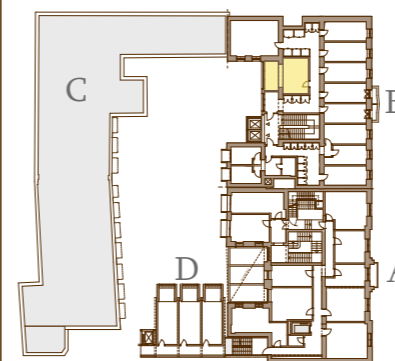

NOTE: for illustrative purposes only, sizes are approximate, not to scale, not to measurement! +/-5% possible deviation! **Scale = 1:50**

MEGJEGYZÉS: csak bemutató céllal készült, méretek közelítőek, nem szabványos léptékű ábra, mérésre nem alkalmas! +/- 5% eltérés lehetséges! **m = 1:50**

1158 Budapest
Késmárk u. 13.

TYPE TÍPUS

2xDOUBLE

AREA TYPE

HELYISÉGEK

Kitchen / Konyha
Living area / Nappali tér
Bathroom / Fürdőszoba
2 x Study area / Tanuló
2 x Personal area (gallery) / Háló (galéria)

TOTAL including interior walls
belső válaszfalakkal

44,8 m²

UNITLAKÁS

B111

FIRST FLOOR 1. EM.

NORTH ÉSZAK

1077 Budapest
Rottenbiller u. 17-19