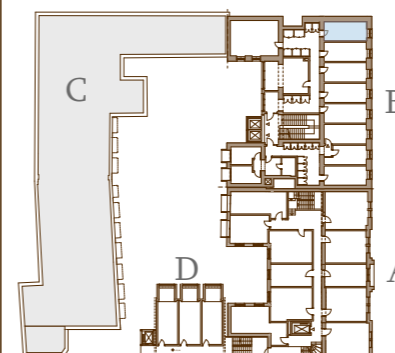

**NOTE:** for illustrative purposes only, sizes are approximate, not to scale, not to measurement! +-5% possible deviation! **Scale = 1:40**

**MEGJEGYZÉS:** csak bemutató céllal készült, méretek közelítőek, nem szabványos léptékű ábra, mérésre nem alkalmas! +- 5% eltérés lehetséges! **m = 1:40**

**N**  
GROUP

1158 Budapest  
Késmárk u. 13.

TYPE TÍPUS

**DOUBLE**

AREA TYPE

HELYISÉGEK

Kitchen / Konyha  
Living area / Nappali tér  
Bathroom / Fürdőszoba  
Study area / Tanuló  
Sleeping area (gallery) / Háló (galéria)

**TOTAL** including interior walls  
belső válaszfalakkal

**24,4 m<sup>2</sup>**

UNITLAKÁS

**B202**

**SECOND FLOOR 2. EM.**

**NORTH ÉSZAK**

**N**  
*Budapest*

1077 Budapest  
Rottenbiller u. 17-19