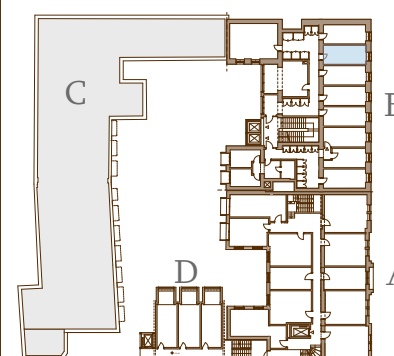

**NOTE:** for illustrative purposes only, sizes are approximate, not to scale, not to measurement! +-5% possible deviation! **Scale = 1:40**

**MEGJEGYZÉS:** csak bemutató céllal készült, méretek közelítőek, nem szabványos léptékű ábra, mérésre nem alkalmas! +- 5% eltérés lehetséges! **m = 1:40**

1158 Budapest  
Késmárk u. 13.

TYPE TÍPUS

**DOUBLE**

AREA TYPE

HELYISÉGEK

Kitchen / Konyha  
Living area / Nappali tér  
Bathroom / Fürdőszoba  
Study area / Tanuló  
Sleeping area (gallery)/ Háló (galéria)

**TOTAL** including interior walls  
belső válaszfalakkal

**24,4 m<sup>2</sup>**

UNITLAKÁS

**B203**

**SECOND FLOOR 2. EM.**

**NORTH ÉSZAK**

1077 Budapest  
Rottenbiller u. 17-19