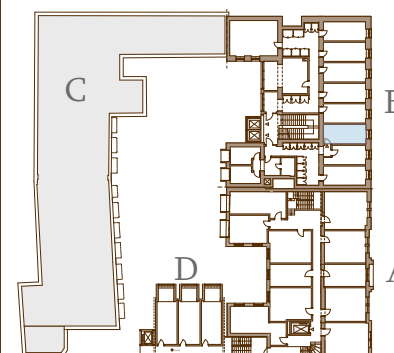

**NOTE:** for illustrative purposes only, sizes are approximate, not to scale, not to measurement! +-5% possible deviation! **Scale = 1:40**

**MEGJEGYZÉS:** csak bemutató céllal készült, méretek közelítőek, nem szabványos léptékű ábra, mérésre nem alkalmas! +- 5% eltérés lehetséges! **m = 1:40**

1158 Budapest  
Késmárk u. 13.

TYPE TÍPUS

**DOUBLE**

AREA TYPE

Kitchen / Konyha  
Living area / Nappali tér  
Bathroom / Fürdőszoba  
Study area / Tanuló  
Sleeping area (gallery)/ Háló (galéria)

**TOTAL**

including interior walls  
belső válaszfalakkal

**24,6 m<sup>2</sup>**

HELYISÉGEK

UNITLAKÁS

**B207**

**SECOND FLOOR 2. EM.**

**NORTH ÉSZAK**

1077 Budapest  
Rottenbiller u. 17-19