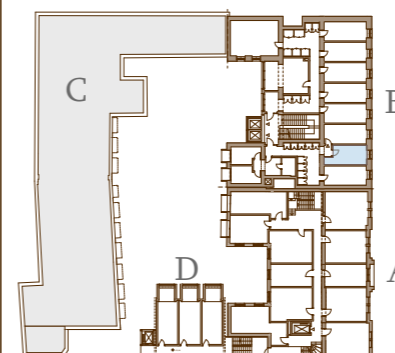

**NOTE:** for illustrative purposes only, sizes are approximate, not to scale, not to measurement! +-5% possible deviation! **Scale = 1:40**

**MEGJEGYZÉS:** csak bemutató céllal készült, méretek közelítőek, nem szabványos léptékű ábra, mérésre nem alkalmas! +- 5% eltérés lehetséges! **m = 1:40**

1158 Budapest  
Késmárk u. 13.

TYPE TÍPUS

**DOUBLE**

AREA TYPE

Kitchen / Konyha  
Living area / Nappali tér  
Bathroom / Fürdőszoba  
Study area / Tanuló  
Sleeping area (gallery) / Háló (galéria)

**TOTAL** including interior walls  
belső válaszfalakkal

**22,4 m<sup>2</sup>**

HELYISÉGEK

UNITLAKÁS

**B208**

**SECOND FLOOR 2. EM.**

**NORTH ÉSZAK**

1077 Budapest  
Rottenbiller u. 17-19