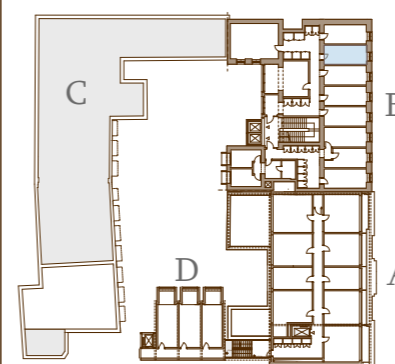

NOTE: for illustrative purposes only, sizes are approximate, not to scale, not to measurement! +-5% possible deviation! **Scale = 1:40**

MEGJEGYZÉS: csak bemutató céllal készült, méretek közelítőek, nem szabványos léptékű ábra, mérésre nem alkalmas! +- 5% eltérés lehetséges! **m = 1:40**

N
GROUP

1158 Budapest
Késmárk u. 13.

TYPE TÍPUS

DOUBLE

AREA TYPE

Kitchen / Konyha
Living area / Nappali tér
Bathroom / Fürdőszoba
Study area / Tanuló
Sleeping area (gallery) / Háló (galéria)

TOTAL including interior walls
belső válaszfalakkal

24,4 m²

HELYISÉGEK

UNITLAKÁS

B303

THIRD FLOOR 3. EM.

NORTH ÉSZAK

N
Budapest

1077 Budapest
Rottenbiller u. 17-19