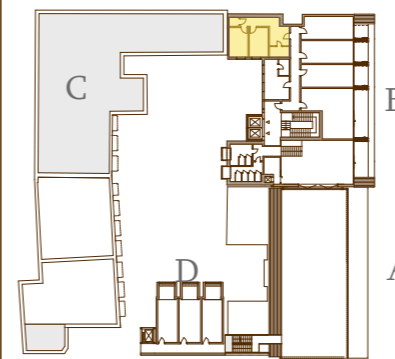

**NOTE:** for illustrative purposes only, sizes are approximate, not to scale, not to measurement! +-5% possible deviation! **Scale = 1:40**

**MEGJEGYZÉS:** csak bemutató céllal készült, méretek közelítőek, nem szabványos léptékű ábra, mérésre nem alkalmas! +- 5% eltérés lehetséges! **m = 1:40**

1158 Budapest  
Késmárk u. 13.

TYPE TÍPUS

**2xDOUBLE**

AREA TYPE

Kitchen / Konyha  
Garderobe / Gardrób  
Storage/ Tároló  
Bathroom / Fürdőszoba  
Corridor / Közlekedő  
2 x Study area / tanuló  
2 x Personal area / Háló

**TOTAL** including interior walls  
belső válaszfalakkal

HELYISÉGEK

**47,1 m<sup>2</sup>**

UNITLAKÁS

**B401**

FIFTH FLOOR 5. EM.

NORTH ÉSZAK

1077 Budapest  
Rottenbiller u. 17-19