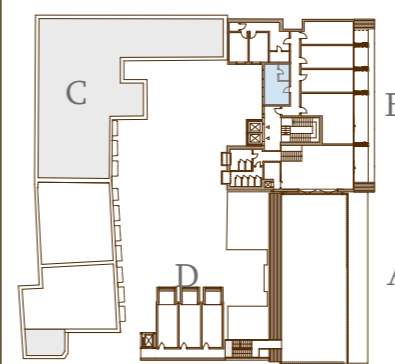

**NOTE:** for illustrative purposes only, sizes are approximate, not to scale, not to measurement! +-5% possible deviation! **Scale = 1:40**

**MEGJEGYZÉS:** csak bemutató céllal készült, méretek közelítőek, nem szabványos léptékű ábra, mérésre nem alkalmas! +- 5% eltérés lehetséges! **m = 1:40**

1158 Budapest  
Késmárk u. 13.

TYPE TÍPUS

**DOUBLE**

AREA TYPE

Kitchen / Konyha  
Living area / Nappali tér  
Bathroom / Fürdőszoba  
Study area / Tanuló  
Sleeping area / Háló

**TOTAL** including interior walls  
belső válaszfalakkal

HELYISÉGEK

**20,5 m<sup>2</sup>**

UNITLAKÁS

**B406**

FIFTH FLOOR 5. EM.

**NORTH ÉSZAK**

1077 Budapest  
Rottenbiller u. 17-19