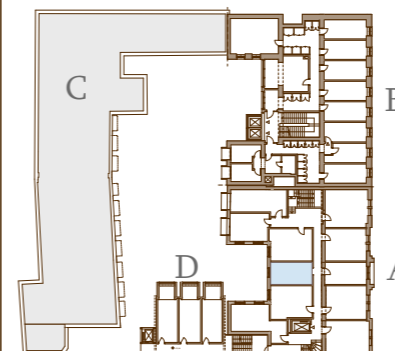

SECOND FLOOR 2. EM.

NORTH ÉSZAK

N
Budapest

17-19. Rottenbiller Street
1077 Budapest, Hungary