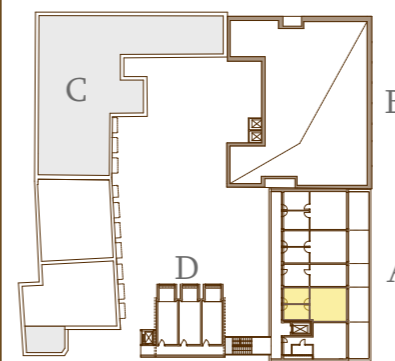

NOTE: for illustrative purposes only, sizes are approximate, not to scale, not to measurement! +/-5% possible deviation! **Scale = 1:40**

MEGJEGYZÉS: csak bemutató céllal készült, méretek közelítőek, nem szabványos léptékű ábra, mérésre nem alkalmas! +/- 5% eltérés lehetséges! **m = 1:50**

TOTAL including interior walls
belső válaszfalakkal

TERRACE/TERASZ

HELYISÉGEK

42,2 m²
14,6 m²

UNITLAKÁS

A404

FOURTH FLOOR 4. EM.

NORTH ÉSZAK