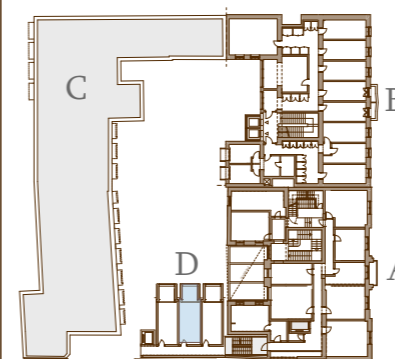

NOTE: for illustrative purposes only, sizes are approximate, not to scale, not to measurement! +-5% possible deviation! **Scale = 1:25**

MEGJEGYZÉS: csak bemutató céllal készült, méretek közelítőek, nem szabványos léptékű ábra, mérésre nem alkalmas! +- 5% eltérés lehetséges! **m = 1:25**

N
GROUP

1158 Budapest
Késmárk u. 13.

TYPE TÍPUS

DOUBLE

AREA TYPE

Kitchen / Konyha
Living area / Nappali tér
Bathroom / Fürdőszoba
Study area / tanuló
Sleeping area / Háló

HELYISÉGEK

UNITLAKÁS

D102

TOTAL including interior walls
belső válaszfalakkal

23,2 m²

FIRST FLOOR 1. EM.

NORTH ÉSZAK

N
Budapest

1077 Budapest
Rottenbiller u. 17-19