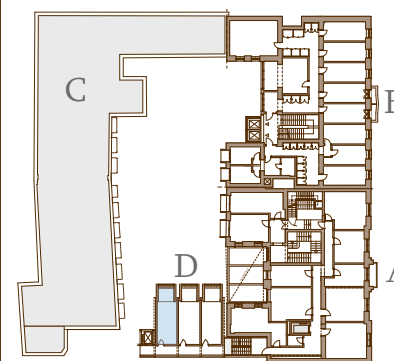

NOTE: for illustrative purposes only, sizes are approximate, not to scale, not to measurement! +-5% possible deviation! **Scale = 1:25**

MEGJEGYZÉS: csak bemutató céllal készült, méretek közelítőek, nem szabványos léptékű ábra, mérésre nem alkalmas! +- 5% eltérés lehetséges! **m = 1:25**

N
GROUP

10. Puskás Tivadar út
2040 Budaörs, Hungary

TYPE TÍPUS

DOUBLE

AREA TYPE

Kitchen / Konyha
Living area / Nappali tér
Bathroom / Fürdőszoba
Study area / tanuló
Sleeping area / Háló

TOTAL including interior walls
belső válaszfalakkal

22,2 m²

HELYISÉGEK

UNITLAKÁS

D103

FIRST FLOOR 1. EM.

NORTH ÉSZAK

N
Budapest

17-19. Rottenbiller Street
1077 Budapest, Hungary