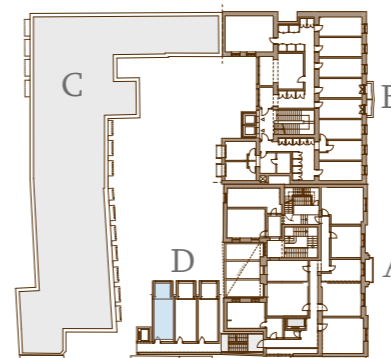

NOTE: for illustrative purposes only, sizes are approximate, not to scale, not to measurement! +-5% possible deviation! **Scale = 1:25**

MEGJEGYZÉS: csak bemutató céllal készült, méretek közelítőek, nem szabványos léptékű ábra, mérésre nem alkalmas! +- 5% eltérés lehetséges! **m = 1:25**

N
GROUP

1158 Budapest
Késmárk u. 13.

TYPE TÍPUS

DOUBLE

AREA TYPE

Kitchen / Konyha
Living area / Nappali tér
Bathroom / Fürdőszoba
Study area / tanuló
Sleeping area / Háló

TOTAL including interior walls
belső válaszfalakkal

21,7 m²

HELYISÉGEK

UNITLAKÁS

D103

FIRST FLOOR 1. EM.

NORTH ÉSZAK

N
Budapest

1077 Budapest
Rottenbiller u. 17-19