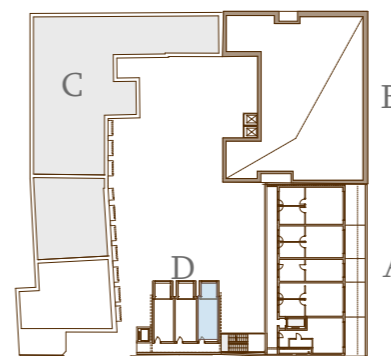

**NOTE:** for illustrative purposes only, sizes are approximate, not to scale, not to measurement! +-5% possible deviation! **Scale = 1:25**

**MEGJEGYZÉS:** csak bemutató céllal készült, méretek közelítőek, nem szabványos léptékű ábra, mérésre nem alkalmas! +- 5% eltérés lehetséges! **m = 1:25**

**N**  
GROUP

1158 Budapest  
Késmárk u. 13.

TYPE TÍPUS

**DOUBLE**

AREA TYPE

Kitchen / Konyha  
Living area / Nappali tér  
Bathroom / Fürdőszoba  
Study area / tanuló  
Sleeping area / Háló

**TOTAL** including interior walls  
belső válaszfalakkal

**21,7 m<sup>2</sup>**

HELYISÉGEK

UNITLAKÁS

**D401**

FOURTH FLOOR 4. EM.

**NORTH ÉSZAK**

**N**  
*Budapest*

1077 Budapest  
Rottenbiller u. 17-19