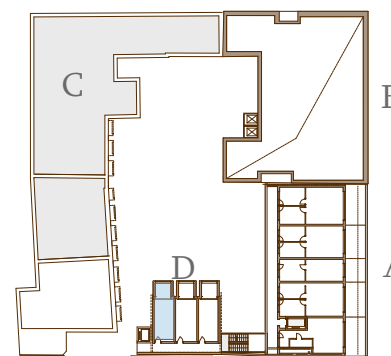

**NOTE:** for illustrative purposes only, sizes are approximate, not to scale, not to measurement! +-5% possible deviation! **Scale = 1:25**

**MEGJEGYZÉS:** csak bemutató céllal készült, méretek közelítőek, nem szabványos léptékű ábra, mérésre nem alkalmas! +- 5% eltérés lehetséges! **m = 1:25**

**N**  
GROUP

1158 Budapest  
Késmárk u. 13.

TYPE TÍPUS

**DOUBLE**

AREA TYPE

Kitchen / Konyha  
Living area / Nappali tér  
Bathroom / Fürdőszoba  
Study area / tanuló  
Sleeping area / Háló

**TOTAL** including interior walls  
belső válaszfalakkal

**21,7 m<sup>2</sup>**

HELYISÉGEK

UNITLAKÁS

**D403**

FOURTH FLOOR 4. EM.

**NORTH ÉSZAK**

**N**  
*Budapest*

1077 Budapest  
Rottenbiller u. 17-19