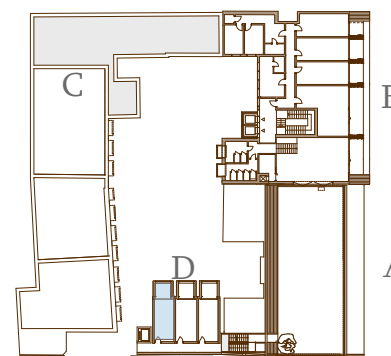

NOTE: for illustrative purposes only, sizes are approximate, not to scale, not to measurement! +-5% possible deviation! **Scale = 1:25**

MEGJEGYZÉS: csak bemutató céllal készült, méretek közelítőek, nem szabványos léptékű ábra, mérésre nem alkalmas! +- 5% eltérés lehetséges! **m = 1:25**

N
GROUP

1158 Budapest
Késmárk u. 13.

TYPE TÍPUS

DOUBLE

AREA TYPE

Kitchen / Konyha
Living area / Nappali tér
Bathroom / Fürdőszoba
Study area / tanuló
Sleeping area / Háló

TOTAL including interior walls
belső válaszfalakkal

21,7 m²

HELYISÉGEK

UNITLAKÁS

D503

FIFTH FLOOR 5. EM.

NORTH ÉSZAK

N
Budapest

1077 Budapest
Rottenbiller u. 17-19