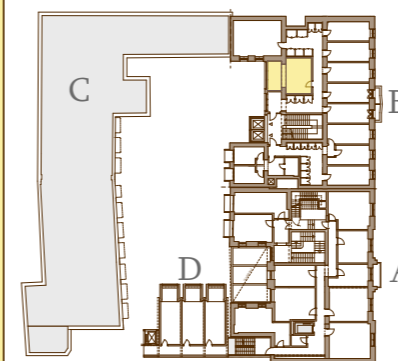

**NOTE:** for illustrative purposes only, sizes are approximate, not to scale, not to measurement! +-5% possible deviation! **Scale = 1:50**

**MEGJEGYZÉS:** csak bemutató céllal készült, méretek közelítőek, nem szabványos léptékű ábra, mérésre nem alkalmas! +- 5% eltérés lehetséges! **m = 1:50**

10. Puskás Tivadar út  
2040 Budaörs, Hungary

TYPE TÍPUS

**2xDOUBLE**

AREA TYPE HELYISÉGEK

Kitchen / Konyha  
Living area / Nappali tér  
Bathroom / Fürdőszoba  
2 x Study area / Tanuló  
2 x Personal area (gallery) / Háló (galéria)

**TOTAL** including interior walls  
belső válaszfalakkal **44,8 m<sup>2</sup>**

UNITLAKÁS

**B111**

FIRST FLOOR 1. EM.

NORTH ÉSZAK

17-19. Rottenbiller Street  
1077 Budapest, Hungary