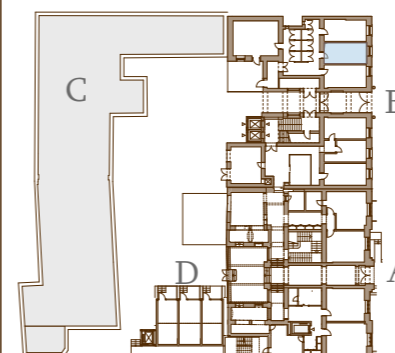

**NOTE:** for illustrative purposes only, sizes are approximate, not to scale, not to measurement! +-5% possible deviation! **Scale = 1:40**

**MEGJEGYZÉS:** csak bemutató céllal készült, méretek közelítőek, nem szabványos léptékű ábra, mérésre nem alkalmas! +- 5% eltérés lehetséges! **m = 1:40**

10. Puskás Tivadar út  
2040 Budaörs, Hungary

TYPE TÍPUS

**DOUBLE**

AREA TYPE

Kitchen / Konyha  
Living area / Nappali tér  
Bathroom / Fürdőszoba  
Study area / Tanuló  
Sleeping area (gallery) / Háló (

**TOTAL**

including interior walls  
belső válaszfalakkal

**25,7 m<sup>2</sup>**

HELYISÉGEK

UNITLAKÁS

**B003**

**GROUND FLOOR 0. EM.**

**NORTH ÉSZAK**

17-19. Rottenbiller Street  
1077 Budapest, Hungary