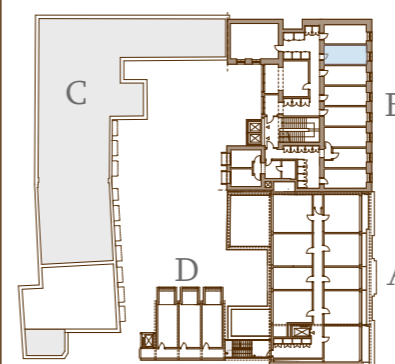

NOTE: for illustrative purposes only, sizes are approximate, not to scale, not to measurement! +-5% possible deviation! **Scale = 1:40**

MEGJEGYZÉS: csak bemutató céllal készült, méretek közelítőek, nem szabványos léptékű ábra, mérésre nem alkalmas! +- 5% eltérés lehetséges! **m = 1:40**

N
GROUP

10. Puskás Tivadar út
2040 Budaörs, Hungary

TYPE TÍPUS

DOUBLE

AREA TYPE

HELYISÉGEK

Kitchen / Konyha
Living area / Nappali tér
Bathroom / Fürdőszoba
Study area / Tanuló
Sleeping area (gallery) / Háló (galéria)

TOTAL including interior walls
belső válaszfalakkal

24,4 m²

UNITLAKÁS

B303