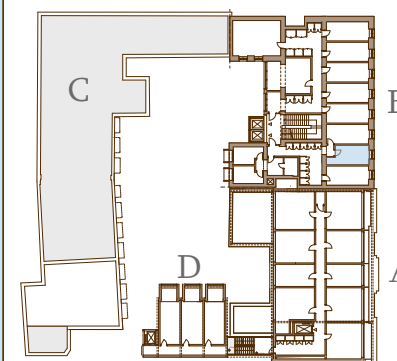

**NOTE:** for illustrative purposes only, sizes are approximate, not to scale, not to measurement! +/-5% possible deviation! **Scale = 1:40**

**MEGJEGYZÉS:** csak bemutató céllal készült, méretek közelítőek, nem szabványos léptékű ábra, mérésre nem alkalmas! +/- 5% eltérés lehetséges! **m = 1:40**

10. Puskás Tivadar út  
2040 Budaörs, Hungary

TYPE TÍPUS

**DOUBLE**

AREA TYPE

HELYISÉGEK

UNITLAKÁS

Kitchen / Konyha  
Living area / Nappali tér  
Bathroom / Fürdőszoba  
Study area / Tanuló  
Sleeping area (gallery)/ Háló (galéria)

**B308**

**TOTAL** including interior walls  
belső válaszfalakkal **22,8 m<sup>2</sup>**

**THIRD FLOOR 3. EM.**

**NORTH ÉSZAK**

17-19. Rottenbiller Street  
1077 Budapest, Hungary